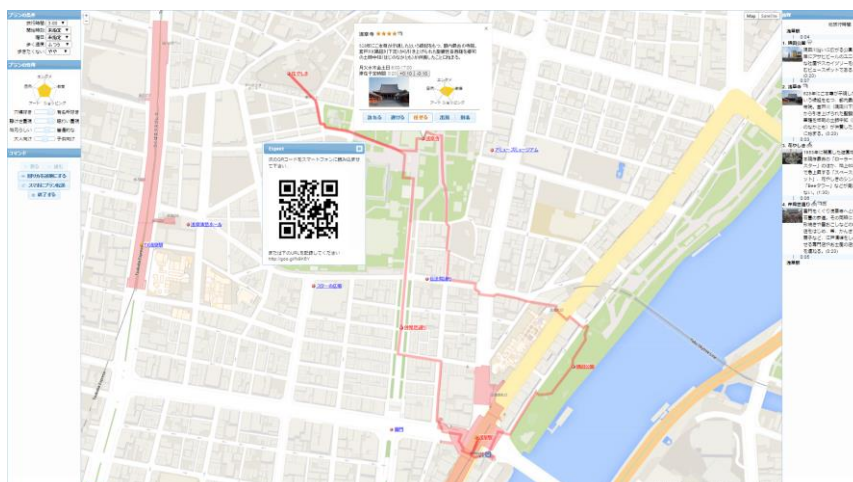

■「CT-Planner」について

「CT-Planner」は、旅行者ひとり一人のニーズに合わせた街歩きプラン作りをお手伝いする、新感覚の Web サービスです。

目的地とお好みの旅行スタイルを入れると、それに応じたモデルプランが表示されます。行きたい施設や旅行時間などのリクエストを追加すると、プランはどんどん利用者好みのものへと改良されていきます。2016 年 1 月現在、31 都市の観光プランが作成可能で、日本語・英語に対応。他言語への対応も予定しております。

作成した旅行プランは、スマートフォン等の端末に持ち出すことができ、街歩きにピッタリです。また、地域側から新たな観光地データを投稿することもできます。

・『CT-Planner』の紹介ページ : <http://ctplanner.jp/ctp5/>

「CT-Planner」トップ画面イメージ

「CT-Planner」観光コース画面

■「ee-TaB*®」について

「ee-TaB*®」はホテル客室にタブレットを設置し、多言語コンテンツを配信するサービスです。ホテルごとにコンテンツのカスタマイズができるため、立地条件やターゲット層に合わせて最適なメニューをそろえることができます。客室に配備している各種情報のパンフレットや冊子等を全て電子化し、タイムリーに配信することが可能なため、客室用の印刷物の配備や入替等、業務コストも軽減することから、導入されたホテル様よりご好評をいただいております。今後は導入部屋数を増やし、広告プラットフォームとしての訴求力も高めてまいります。