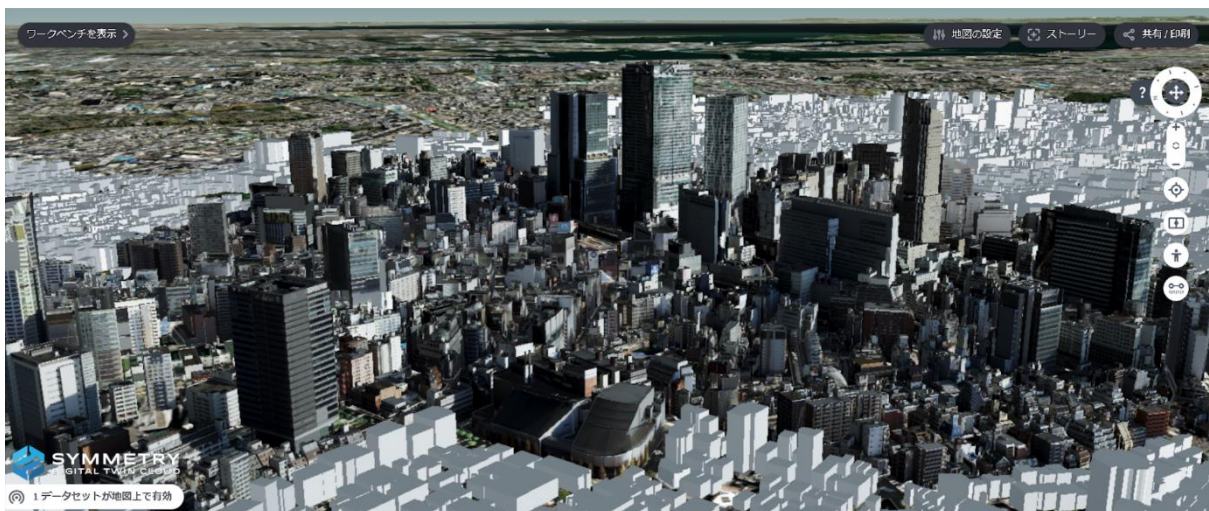

【参加企業】

／■一般社団法人渋谷未来デザイン

渋谷未来デザインは、ダイバーシティとインクルージョンを基本に、渋谷に住む人、働く人、学ぶ人、訪れる人など、渋谷に集う多様な人々のアイデアや才能を、領域を越えて収集し、オープンイノベーションにより社会的課題の解決策と可能性をデザインする産官学民連携組織です。都市生活の新たな可能性として、渋谷から世界に向けて提示することで、渋谷区のみならず社会全体の持続発展につながることを目指しています。

一般社団法人渋谷未来デザイン: <https://www.fds.or.jp>