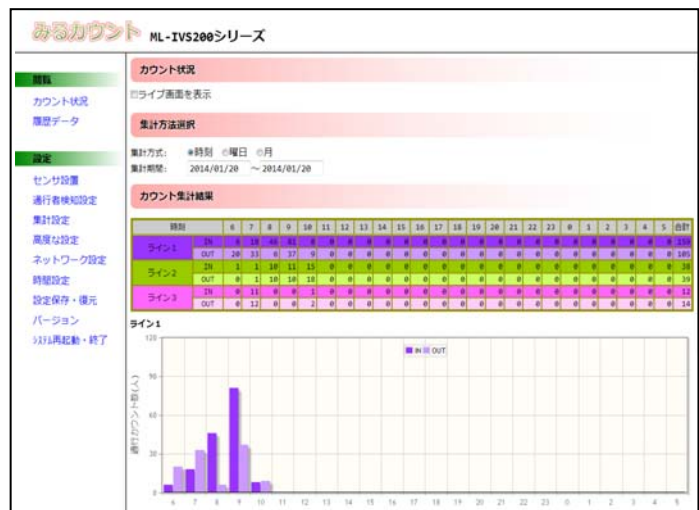

カウント集計画面(Webブラウザで表示)

【提供の背景】

(1) 人流計測データ活用のさらなる市場ニーズ

駅、空港等の公共施設や商業施設、舗道での人の往来を数値データ化し、施設運用の効率化、マーケティング用データ、安全管理に活用したいというニーズは年々高まっています。ミライト情報システムはこれまで人流センサ製品の製造、販売を行い、公共施設や商業施設、イベント会場等での人流計測を実施し、計測・活用ノウハウを蓄積してきました。これらの経験を踏まえ、お客様のご要望を取り入れることで、必要十分な機能を持った商品性の高い製品にリニューアルしました。

(2) 構成の簡略化とコスト低減

従来人流計測システムでは、カメラで取得したデータを専用ネットワークで画像処理サーバに送信、サーバの高性能 CPU で人認識し、データ管理をするスタイルが典型的で、複雑かつ価格が高くなる傾向がありました。ミライト情報システムでは、最新の組込みシステム技術をベースに、人流認識アルゴリズムを刷新することで、カウント機能を「みるカウント®」本体に実装しました。これによりシステム構成を単純化、価格も従来モデルの7割程度に抑え、「手軽に人の流れをみる」という商品コンセプトを実現することができました。