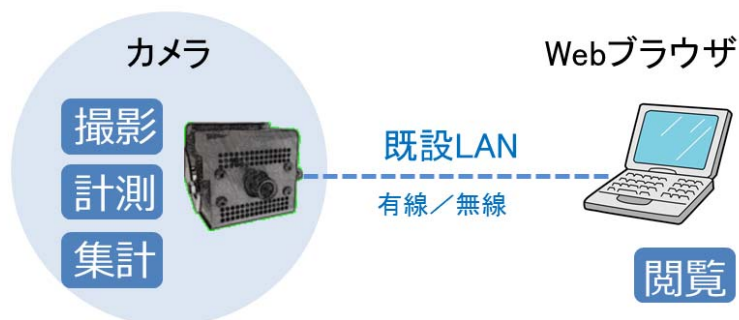

みるカウント® のシステム構成