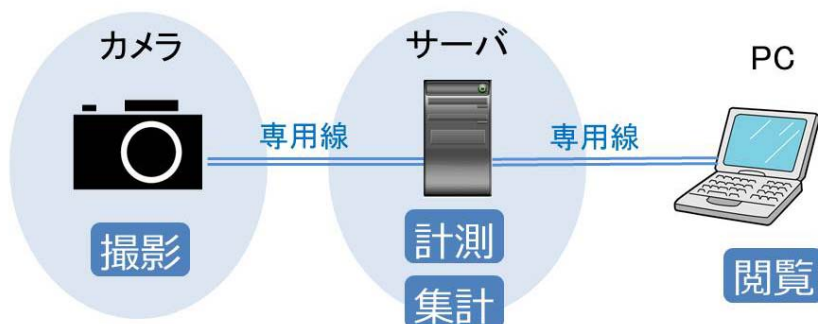

一般的な人流計測カメラのシステム構成

【製品詳細】

■仕様

I/F : 有線/無線 LAN、
電源 : AC アダプタ(AC100V)/PoE(オプション)
サイズ : W64×H62×D40(mm)
ケース色 : アイボリー/ブラック

■価格: 20 万円程度

■詳細 URL <http://www.miraitsystems.jp/solution/03/index.html>

【会社概要】

会社名 : 株式会社ミライト情報システム
設立 : 2001 年 4 月 2 日
代表者 : 代表取締役社長 岩佐 洋司
所在地 : 〒141-0031 東京都品川区西五反田 2-23-2
従業員数: 350 人(2013 年 4 月 1 日現在)
事業内容: 情報システム事業
URL : <http://www.miraitsystems.jp/>

【本製品・サービスに関するお問い合わせ先】

株式会社ミライト情報システム
エンタープライズ営業本部 西日本営業部
TEL: 06-6446-3358
FAX: 06-6339-0172

【本件に関する報道機関からのお問い合わせ先】

株式会社ミライト・ホールディングス
広報室
TEL: 03-6807-3120
FAX: 03-5546-2967
URL: <http://www.mirait.co.jp/>