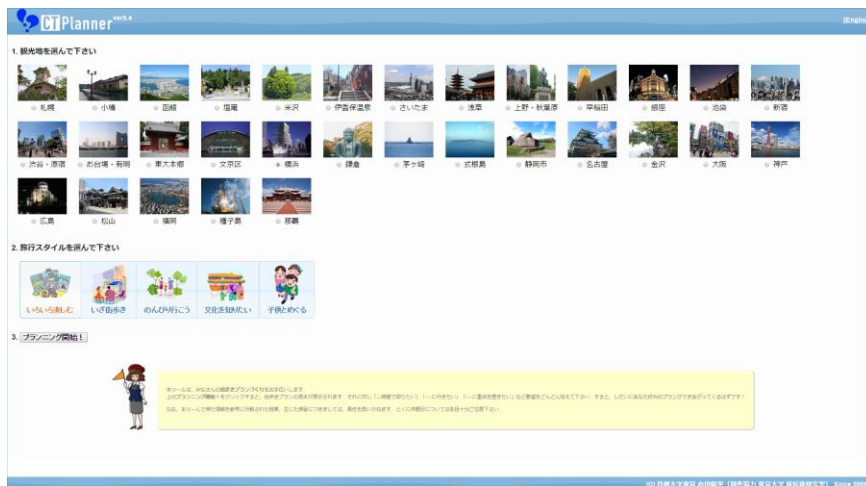

平成 28 年 1 月 28 日  
株式会社 ミライト・ホールディングス

【(株)ミライト】  
ホテル客室設置型タブレット「ee-TaB\*® (イータブ・プラス)」サービスで  
首都大学東京観光科学域 倉田研究室と東京大学人工物工学研究センター  
原研究室が共同開発した「CT-Planner」を 1 月 28 日提供開始

当社のグループ会社である株式会社ミライト(本社:東京都江東区、代表取締役社長:鈴木 正俊、以下:ミライト)は、ホテル客室設置型タブレット「ee-TaB\*®(イータブ・プラス)」サービスで、首都大学東京観光科学域倉田研究室と東京大学人工物工学研究センター原研究室が共同開発した「CT-Planner(シーティープランナー)」を新たなコンテンツとして 2016 年 1 月 28 日(木)に採用いたしました。

■「CT-Planner」について

「CT-Planner」は、旅行者ひとり一人のニーズに合わせた街歩きプラン作りをお手伝いする、新感覚の Web サービスです。

目的地とお好みの旅行スタイルを入れると、それに応じたモデルプランが表示されます。行きたい施設や旅行時間などのリクエストを追加すると、プランはどんどん利用者好みのものへと改良されていきます。2016 年 1 月現在、31 都市の観光プランが作成可能で、日本語・英語に対応。他言語への対応も予定しております。

作成した旅行プランは、スマートフォン等の端末に持ち出すことができ、街歩きにピッタリです。また、地域側から新たな観光地データを投稿することもできます。

・『CT-Planner』の紹介ページ : <http://ctplanner.jp/ctp5/>

「CT-Planner」トップ画面イメージ

「CT-Planner」観光コース画面

## ■「ee-TaB\*®」について

「ee-TaB\*®」はホテル客室にタブレットを設置し、多言語コンテンツを配信するサービスです。ホテルごとにコンテンツのカスタマイズができるため、立地条件やターゲット層に合わせて最適なメニューをそろえることができます。客室に配備している各種情報のパンフレットや冊子等を全て電子化し、タイムリーに配信することが可能なため、客室用の印刷物の配備や入替等、業務コストも軽減することから、導入されたホテル様よりご好評をいただいております。今後は導入部屋数を増やし、広告プラットフォームとしての訴求力も高めてまいります。