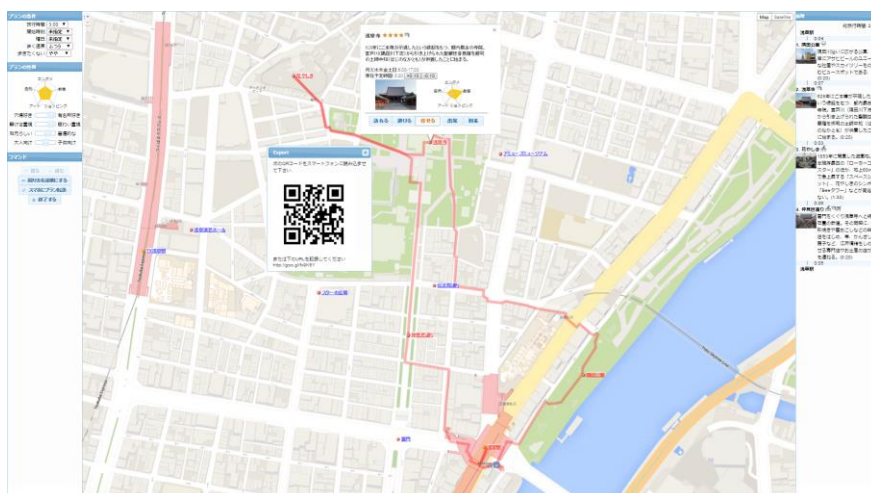

■「CT-Planner」について

「CT-Planner」は、旅行者ひとり一人のニーズに合わせた街歩きプラン作りをお手伝いする、新感覚の Web サービスです。

目的地とお好みの旅行スタイルを入れると、それに応じたモデルプランが表示されます。行きたい施設や旅行時間などのリクエストを追加すると、プランはどんどん利用者好みのものへと改良されていきます。2016 年 1 月現在、31 都市の観光プランが作成可能で、日本語・英語に対応。他言語への対応も予定しております。

作成した旅行プランは、スマートフォン等の端末に持ち出すことができ、街歩きにピッタリです。また、地域側から新たな観光地データを投稿することもできます。

・『CT-Planner』の紹介ページ : <http://ctplanner.jp/ctp5/>

「CT-Planner」トップ画面イメージ

「CT-Planner」観光コース画面