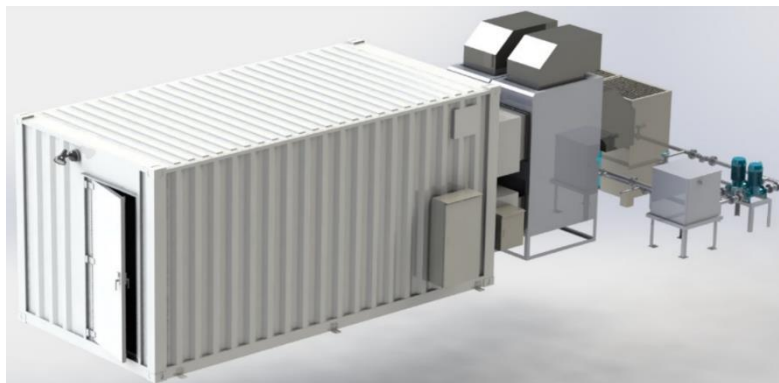

記

「M:MDC(モルゲンロットモバイルデータセンター)」の概要

外観イメージ