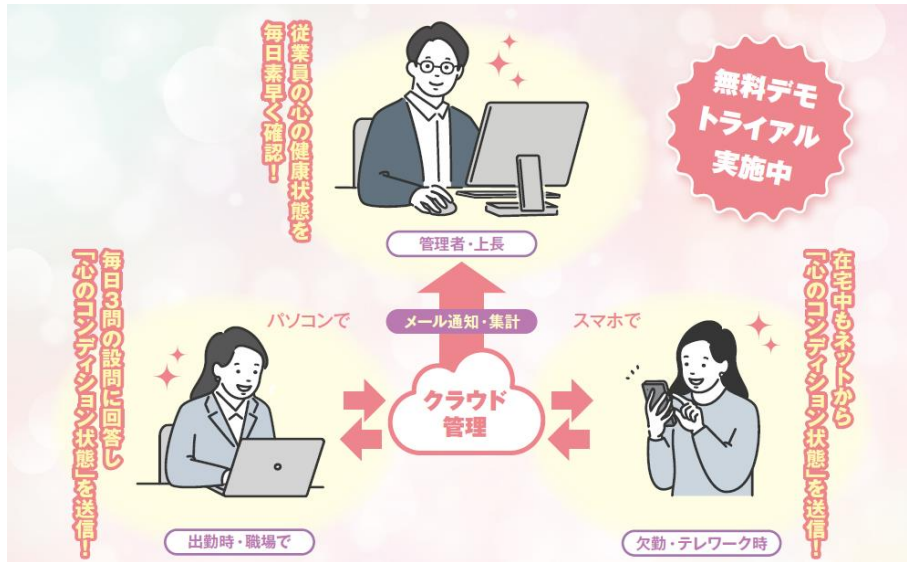

記

「コンレポ 心の変化の気づき」利用イメージ

製品紹介ページ: <https://www.mirait-one-systems.co.jp/solution/solution-conrepo.html>