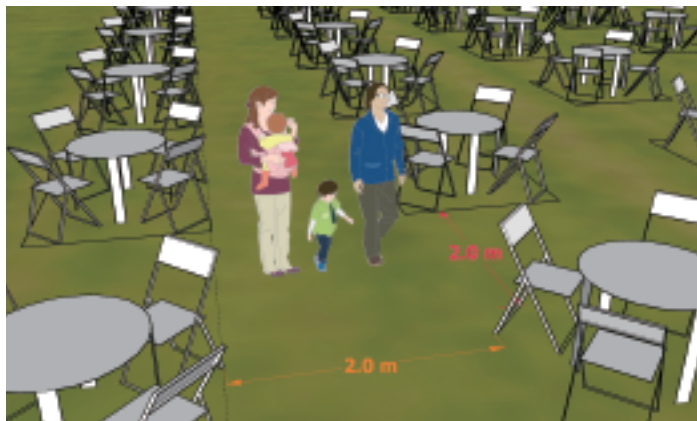

# イベントDX：設営計画サービス

～立体図面（3D）で会場設営のコストを削減！～

MIRAIT ONE ×

ミライト・ワンとFIREWORKSが提供する『イベントDX：設営計画サービス』は、これまで平面図（2D）で行っていた会場設営や安全対策を、デジタルツイン技術によって、大会会場をデジタル空間に正確な立体図面（3D）として再現し、その立体図面（3D）を利用したシミュレーションによって、「会場設営・安全対策費」にかかるコストを削減するサービスです。

美しい花火の3Dモデルで客席からの見え方をシミュレーション！

花火の打ち上げ場所、会場のレイアウトをシミュレーション！

会場内の地形や観客の動線を考慮した什器の配置が可能！

会場周辺の警備計画シミュレーションが可能！

### 無駄な発注を削減

動線や段差などを考慮した適切な什器の配置が可能です。大会当日に使われないといった無駄な発注を削減します。また、数量を簡単にリスト化できるので管理や発注の稼働も削減します。