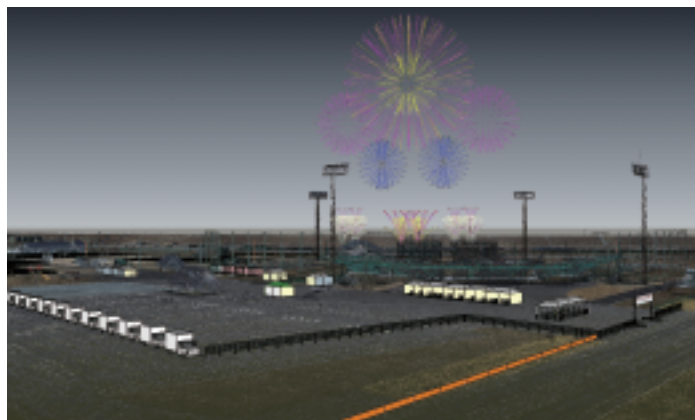

# イベントDX：設営計画サービス

～立体図面（3D）で会場設営のコストを削減！～

MIRAIT ONE ×

ミライト・ワンとFIREWORKSが提供する『イベントDX：設営計画サービス』は、これまで平面図（2D）で行っていた会場設営や安全対策を、デジタルツイン技術によって、大会会場をデジタル空間に正確な立体図面（3D）として再現し、その立体図面（3D）を利用したシミュレーションによって、「会場設営・安全対策費」にかかるコストを削減するサービスです。

美しい花火の3Dモデルで客席からの見え方をシミュレーション！

花火の打ち上げ場所、会場のレイアウトをシミュレーション！

会場内の地形や観客の動線を考慮した什器の配置が可能！

会場周辺の警備計画シミュレーションが可能！