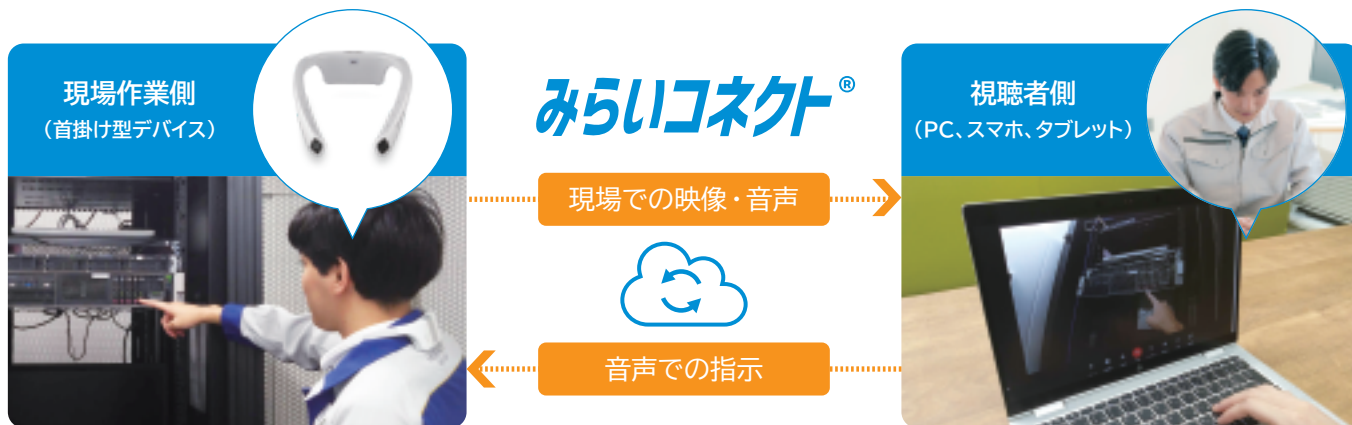

現場作業者と視聴者を遠隔臨場でつなぐ！

みらいコネクト®

簡単操作で
らくらく
接続！

「みらいコネクト®」は、作業現場と遠隔地との間で、作業現場の映像と双方向の音声会話をリアルタイムで共有・録画することが可能なサービスです。

ハンズフリーで作業に集中

首掛け型ウェアラブルデバイスは現場作業者の負担になりません。

- 電源ボタンを押してデバイスを装着するだけ
- ITやデバイスの操作に不慣れな人でも使いやすい
- 眼鏡型や頭部装着型よりブレの少ない映像が配信できる

シンプルな操作で快適視聴

PC、スマホ、タブレットのブラウザで映像を見ながらリアルタイムで現場作業者と会話ができます。

- 録画もワンクリックで接続できる
- 映像のズームや露出補正、録画の操作ができる
- 複数拠点からの同時視聴もできる

マルチデバイス対応

それぞれの現場・利用シーンに最適なデバイスを選択可能です

THINKLET®

LTE/Wi-Fi搭載のウェアラブルデバイス

スマートフォン